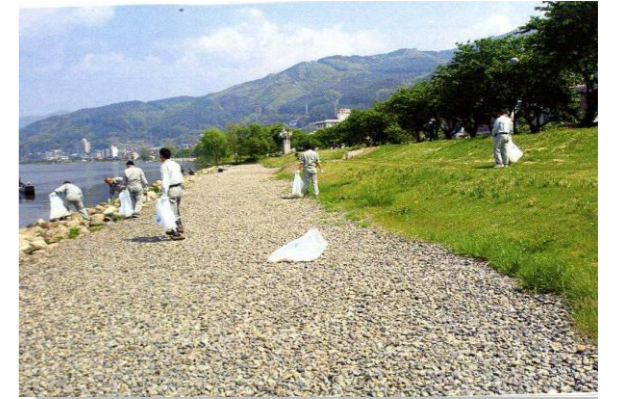

水辺整備がされた湖岸がきれいになりました