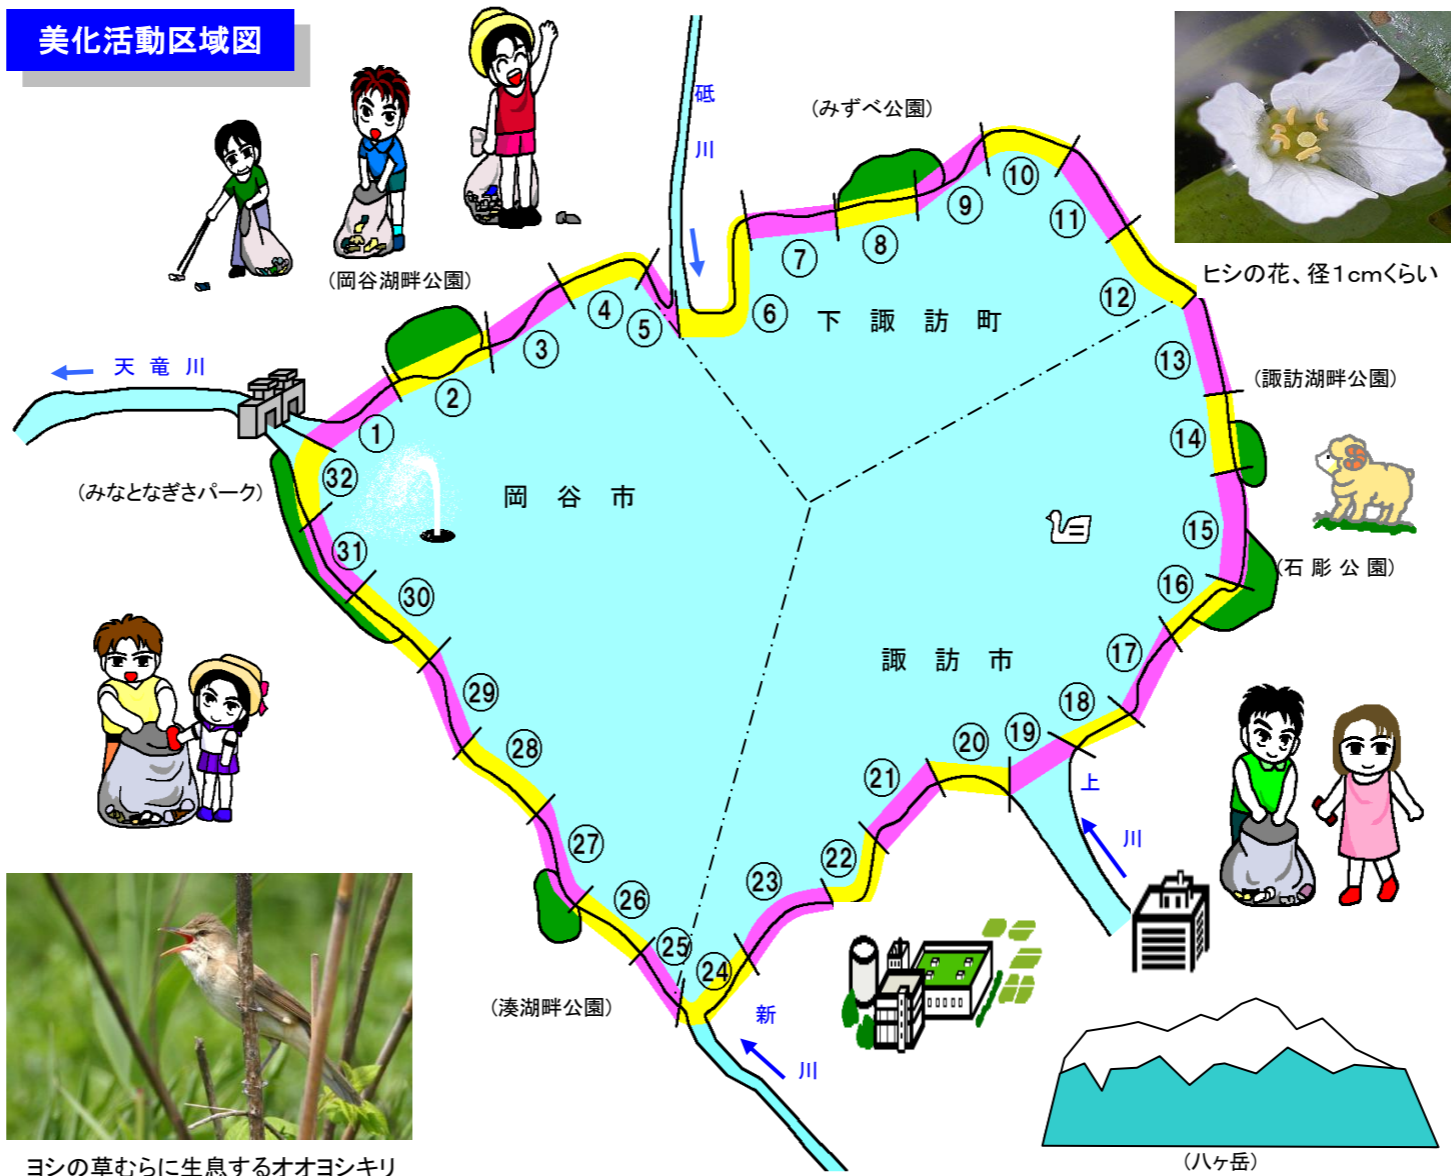

桜の花をバックにゴミひろい